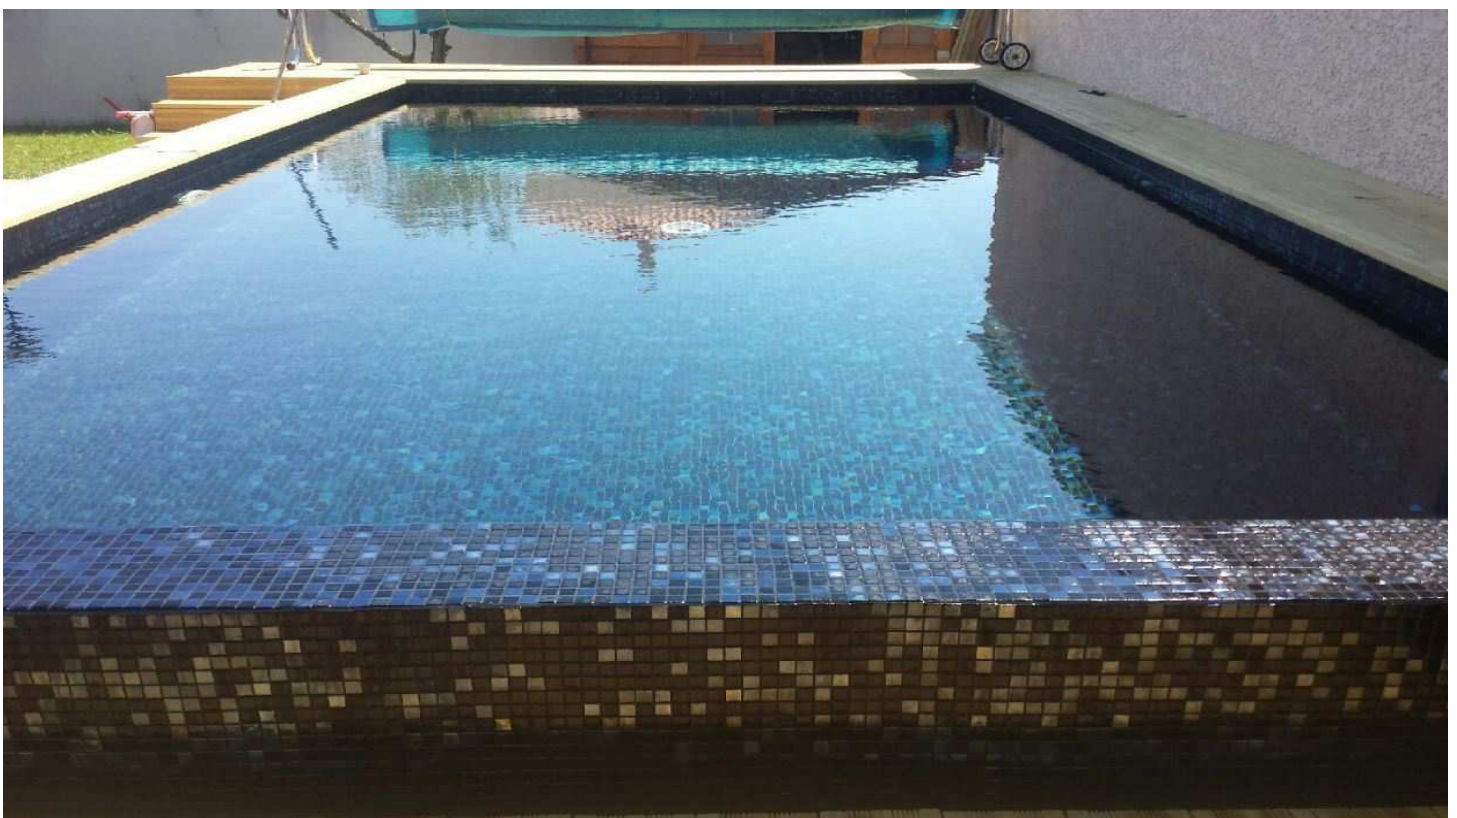

***TRAÇAGE**

***TERRASSEMENT**

***ASSEMBLAGE DES PANNEAUX**

*** FERRAILLAGE**

***COULAGE**

***LES REVÊTEMENTS**

PARMI UN LARGE CHOIX DE REVÊTEMENTS

***LE CARRELAGE**

***LA Mosaïque**

***Béton ciré**

***Liner 3D**

LES GAMMES LINER 3D

RENOLIT ALKORPLAN TOUCH UNE GAMME DE 5 MEMBRANE ARMÉE

*"Le Touch c'est l'illusion de la pierre naturelle,
c'est la nature qui s'invite dans votre piscine."*